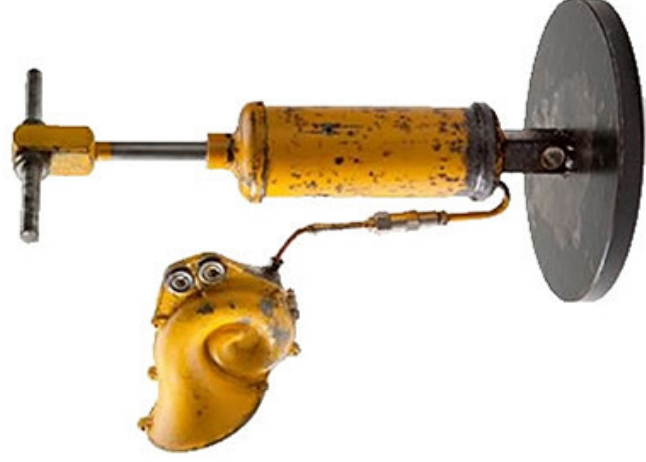

Chorreise Leventina 15.10.16, Giornico, Museo di Leventina in der Casa Stanga

Museo di Leventina, Signalhorn für den Gotthardbahnbau